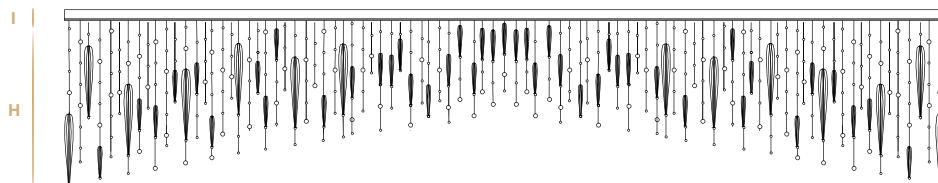

## Aggancio con scatola in metallo con luci (H) Hook with metallic box with lights (H)

L'altezza dei lampadari è calcolata escludendo l'aggancio. Aggancio con scatola in metallo a soffitto ancorata con staffa H minima 7 cm - 2.75". Sulla scatola sono posizionate le luci per illuminare la sospensione. The height of the chandeliers is calculated by excluding the hook. Hook with the metal box and the bracket has the minimum height 7 cm - 2.75". On the metal box there are the lights to illuminate the suspension.

Aggancio H  
Hook H

Aggancio I  
Hook I

## Aggancio con scatola in legno con luci (I) Hook with wooden box with lights (I)

L'altezza dei lampadari è calcolata escludendo l'aggancio. Aggancio con scatola in legno a soffitto H minima 15 cm - 5.90". Sulla scatola sono posizionate le luci per illuminare la sospensione. The height of the chandeliers is calculated by excluding the hook. Hook with the wooden box has the minimum height 15 cm - 5.90". On the wooden box there are the lights to illuminate the suspension.