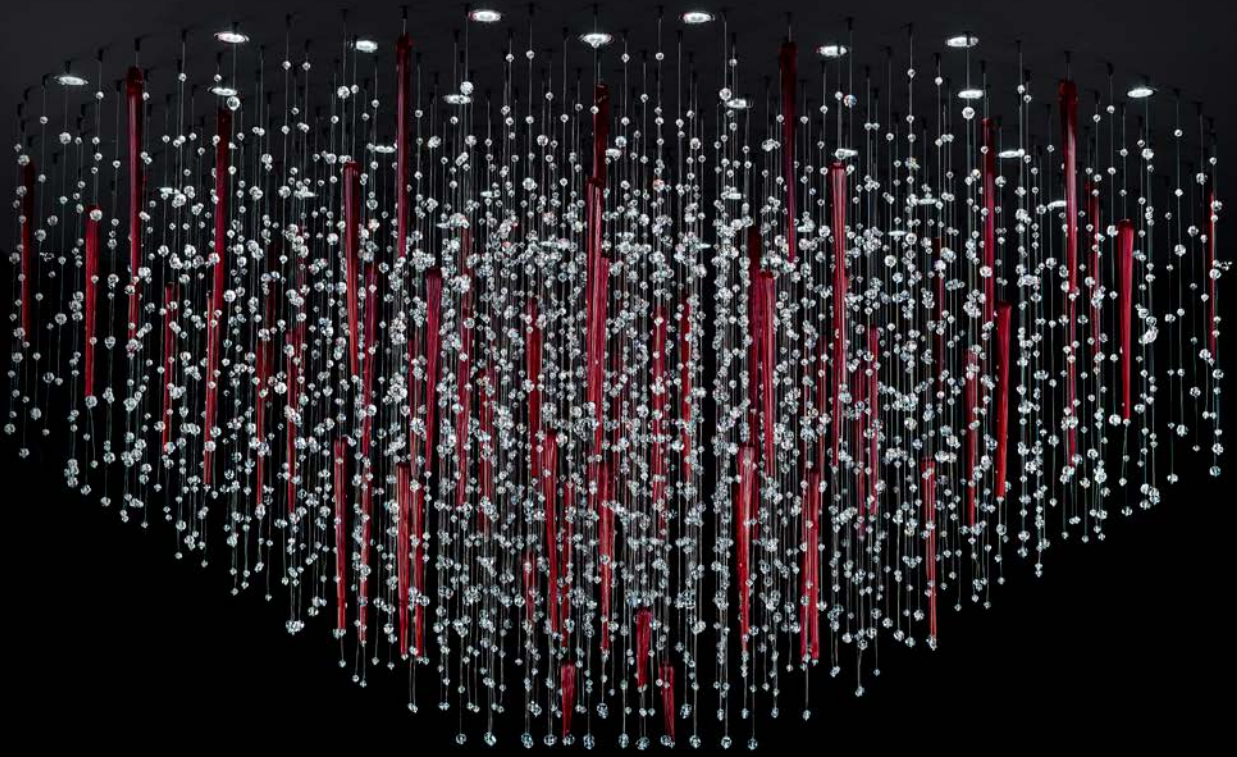

Riflessi

euroluce  
— LIGHT OF ITALY —

Riflessi 60 / Ø60 - H 68

# RIFLESSI

**Finitura:** nichel nero. Altre finiture su richiesta.

**Colori:** i pendenti sfere sono trasparenti; i pendenti a puntale nei colori Verde Yncanto o rubino. Altri colori su richiesta.

**Particolari:** Forme personalizzate su nostro disegno. Arricchito con pendenti sfere Scholer. I pendenti a puntale dalla forma personalizzata sono made in Veneto. Riflessi è già disponibile nelle configurazioni e misure indicate nei disegni. Non esitate a contattarci per differenze richieste. Verrà realizzato un progetto esclusivo che si adatti al meglio ai vostri spazi e soddisfi le Vostre esigenze.