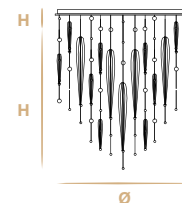

Ø

LINEAR PROJECT

63 spot led - 150W - 12 Vdc 4500°K - 10710 lm

LxW 390 cm x 80 cm - 153.54" x 31.50"

H 74 cm - 29.13"

60

7 spot led - 17W - 12 Vdc 4500°K

1190 lm

Ø 60 cm - 23.62"

H 68 cm - 26.77"